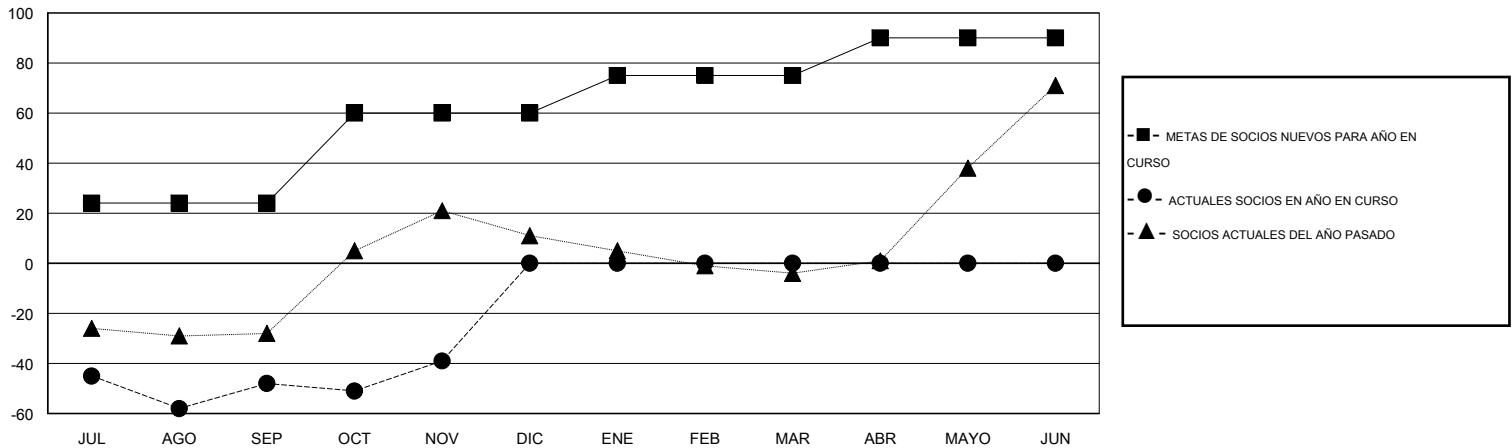

MONTHLY MEMBERSHIP PROGRESS REPORT

District M 1

Results as of: 11/30/2016

GMT: Pedro Marrello

UBICACIÓN PARAGUAY

GMT DE AE 3

Clubes					socios				
RESULTADOS DE 2016-2017					RESULTADOS DE 2016-2017				
TRIMESTRE	META DE CLUBES NUEVOS	NUEVOS CLUBES	CLUBES DADOS DE BAJA	GANANCIA/PÉRDIDA NETA	TRIMESTRE	META DE SOCIOS NUEVOS	SOCIOS FUNDADORES Y NUEVOS SOCIOS AÑADIDOS	SOCIOS DADOS DE BAJA	GANANCIA/PÉRDIDA NETA
JUL/AGO/SEP	1	0	1	-1	JUL/AGO/SEP	24	42	90	-48
OCT/NOV/DIC	1	0	0	0	OCT/NOV/DIC	36	30	21	9
ENE/FEB/MAR	0	0	0	0	ENE/FEB/MAR	15	0	0	0
ABR/MAYO/JUN	0	0	0	0	ABR/MAYO/JUN	15	0	0	0

METAS Y CIFRA ACUMULATIVA DE CLUBES NUEVOS

METAS Y CIFRA ACUMULATIVA DE SOCIOS

CLUBES DADOS DE BAJA: 1	21 CLUBS OF 47 AÑADIERON 1 O MÁS SOCIOS NUEVOS	<u>DISTRIBUCIÓN POR SEXO</u>
		MASCULINO 685 (50.29%)
		FEMENINO 677 (49.71%)
<u>SOCIOS DADOS DE BAJA</u>	CLIC AQUÍ PARA DATOS DE SALUD DE CLUB	SOCIOS EN UNIDAD FAMILIAR 469
FALLECIDOS 2		CABEZA DE FAMILIA 194
CLUB CANCELADO 0		NO ES CABEZA DE FAMILIA 275
OTRO 109		
TOTAL 111		