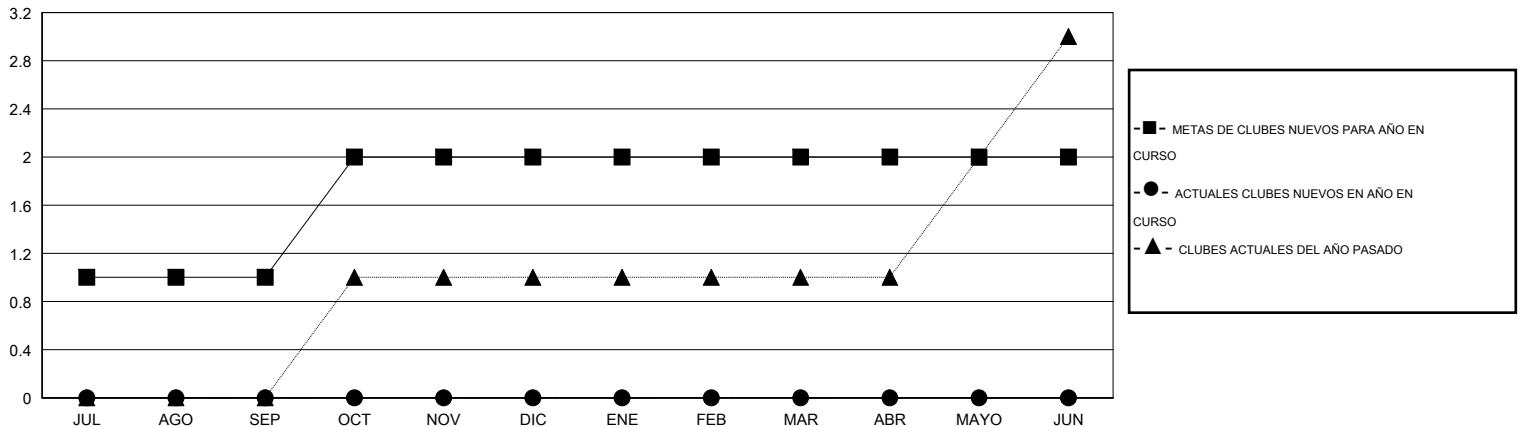

MONTHLY MEMBERSHIP PROGRESS REPORT

District M 1

Results as of: 11/30/2016

GMT: Pedro Marrello

UBICACIÓN PARAGUAY

GMT DE AE 3

Clubes					socios				
RESULTADOS DE 2016-2017					RESULTADOS DE 2016-2017				
TRIMESTRE	META DE CLUBES NUEVOS	NUEVOS CLUBES	CLUBES DADOS DE BAJA	GANANCIA/PÉRDIDA NETA	TRIMESTRE	META DE SOCIOS NUEVOS	SOCIOS FUNDADORES Y NUEVOS SOCIOS AÑADIDOS	SOCIOS DADOS DE BAJA	GANANCIA/PÉRDIDA NETA
JUL/AGO/SEP	1	0	1	-1	JUL/AGO/SEP	24	42	90	-48
OCT/NOV/DIC	1	0	0	0	OCT/NOV/DIC	36	30	21	9
ENE/FEB/MAR	0	0	0	0	ENE/FEB/MAR	15	0	0	0
ABR/MAYO/JUN	0	0	0	0	ABR/MAYO/JUN	15	0	0	0

METAS Y CIFRA ACUMULATIVA DE CLUBES NUEVOS

METAS Y CIFRA ACUMULATIVA DE SOCIOS

CLUBES DADOS DE BAJA: 1	21 CLUBS OF 47 AÑADIERON 1 O MÁS SOCIOS NUEVOS	<u>DISTRIBUCIÓN POR SEXO</u>
		MASCULINO 685 (50.29%)
		FEMENINO 677 (49.71%)
<u>SOCIOS DADOS DE BAJA</u>	CLIC AQUÍ PARA DATOS DE SALUD DE CLUB	SOCIOS EN UNIDAD FAMILIAR 469
FALLECIDOS 2		CABEZA DE FAMILIA 194
CLUB CANCELADO 0		NO ES CABEZA DE FAMILIA 275
OTRO 109		
TOTAL 111		